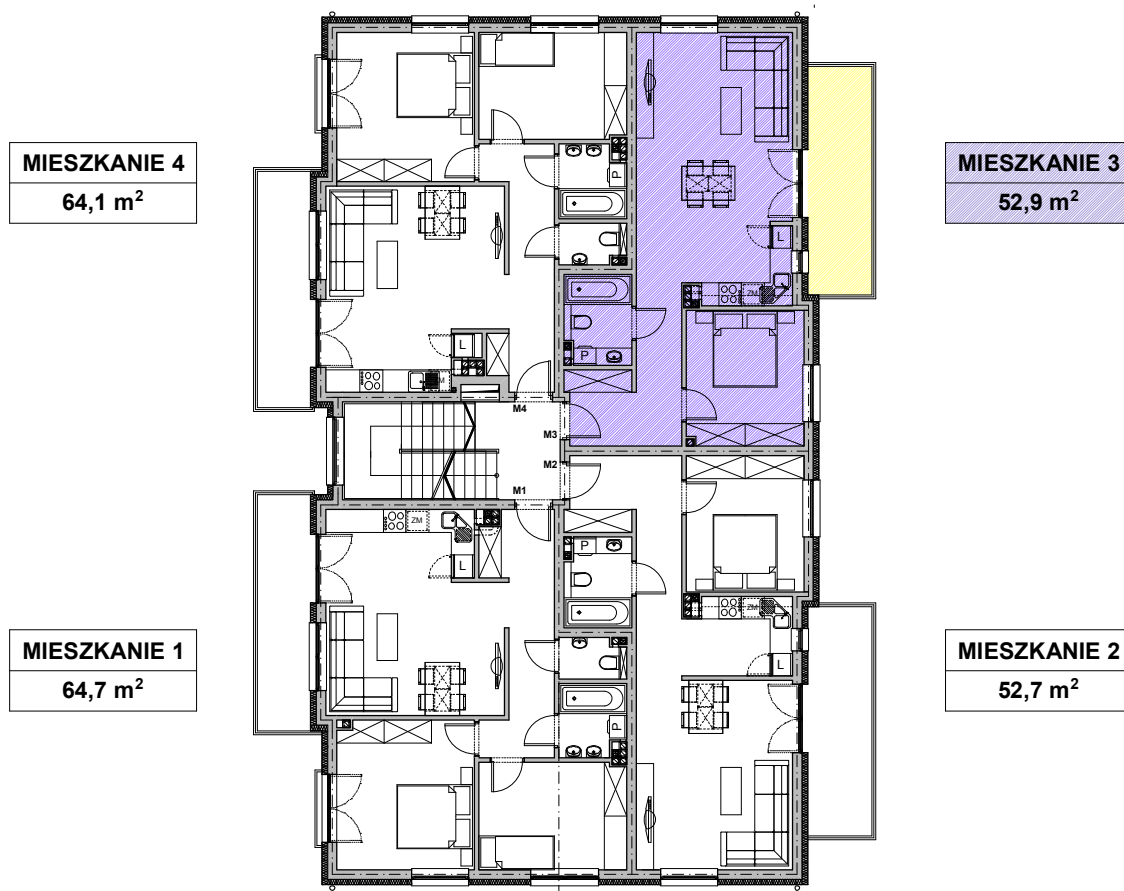

Załącznik nr 1 Położenie lokalu zaznaczone kolorem fioletowym na rzucie kondygnacji.
Balkon przynależny mieszkaniu zaznaczony kolorem żółtym.

ZAKĄTEK SIELANKA

Deweloper:

PROGRESS DEVELOPMENT
sp. z o.o.
90-442 Łódź, ul. Piotrkowska 171/173
Tel./fax: 042/ 636-11-16
e-mail: biuro@progress.lodz.pl

Adres inwestycji: Łódź, ul. Bohdanowicza 7

RZUT I PIĘTRA

SKALA 1:200

Urządzenia i wyposażenie przedstawione na rysunku jest jedynie przykładem aranżacji.

0 1 2 3 4 5 6 7 8 9 10 11m.

www.zakateksielanka.pl

progress
Development