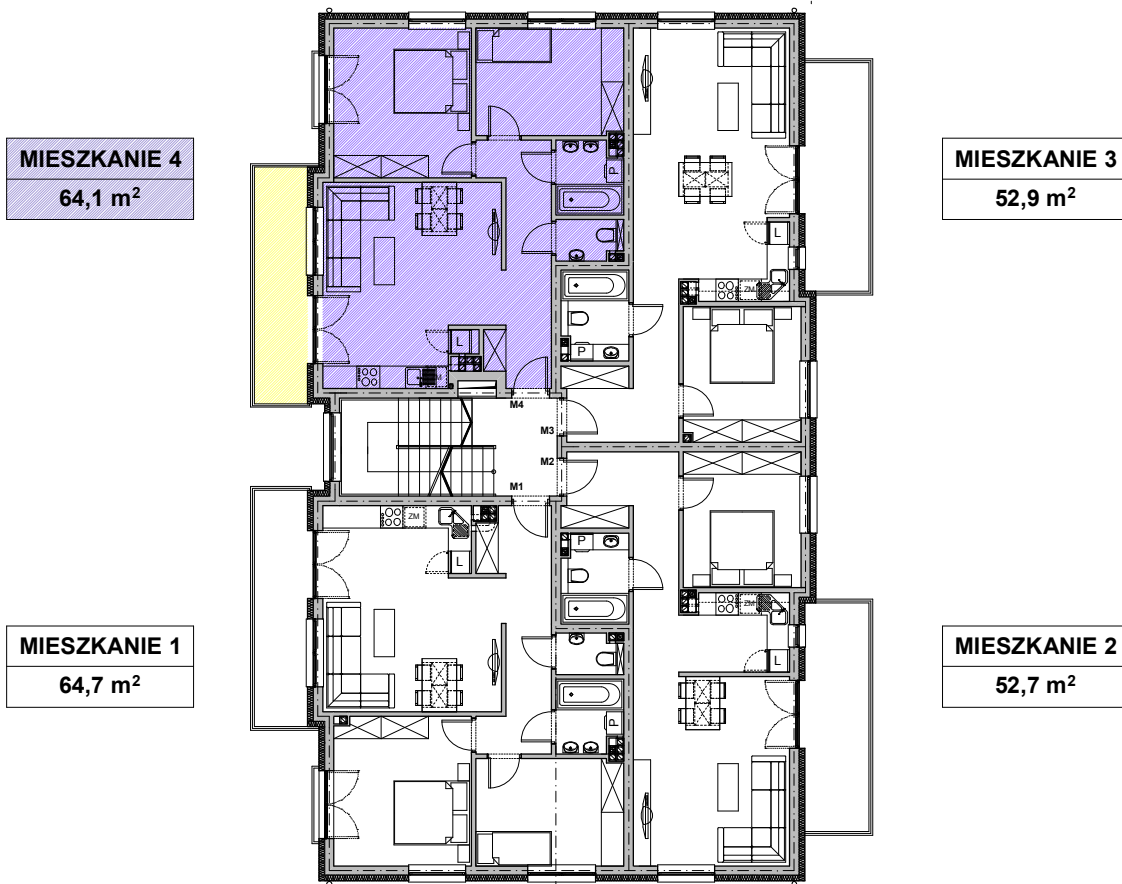

Załącznik nr 1 Położenie lokalu zaznaczone kolorem fioletowym na rzucie kondygnacji.
Balkon przynależny mieszkaniu zaznaczony kolorem żółtym.

ZAKĄTEK SIELANKA

Deweloper:

PROGRESS DEVELOPMENT
sp. z o.o.
90-442 Łódź, ul. Piotrkowska 171/173
Tel./fax: 042/ 636-11-16
e-mail: biuro@progress.lodz.pl

Adres inwestycji: Łódź, ul. Bohdanowicza 7

RZUT I PIĘTRA

SKALA 1:200

Urządzenia i wyposażenie przedstawione na rysunku jest jedynie przykładem aranżacji.

www.zakateksielanka.pl

progress
Development