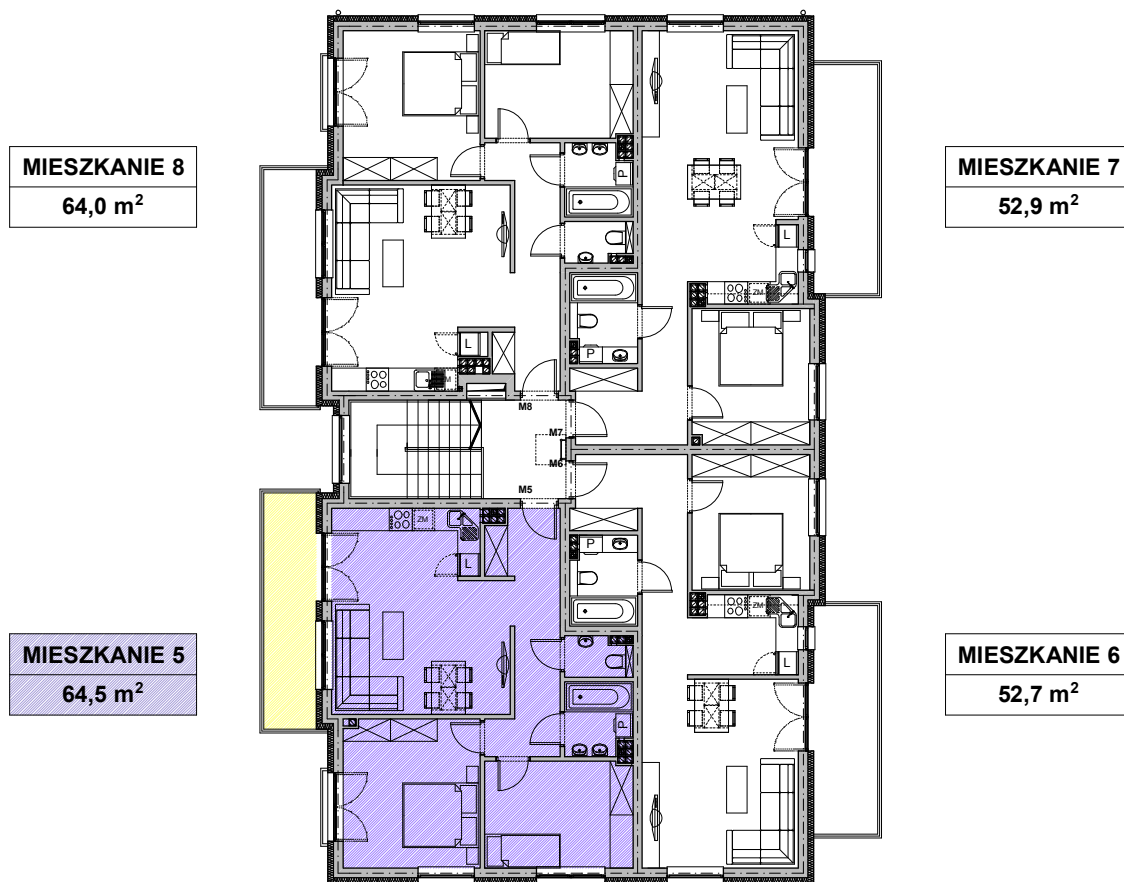

Załącznik nr 1 Położenie lokalu zaznaczone kolorem fioletowym na rzucie kondygnacji.
Balkon przynależny mieszkaniu zaznaczony kolorem żółtym.

ZAKĄTEK SIELANKA

Deweloper:

PROGRESS DEVELOPMENT
sp. z o.o.
90-442 Łódź, ul. Piotrkowska 171/173
Tel./fax: 042/ 636-11-16
e-mail: biuro@progress.lodz.pl

Adres inwestycji: Łódź, ul. Bohdanowicza 7

RZUT II PIĘTRA

SKALA 1:200

Urządzenia i wyposażenie przedstawione na rysunku jest jedynie przykładem aranżacji.

0 1 2 3 4 5 6 7 8 9 10 11m.

www.zakateksielanka.pl