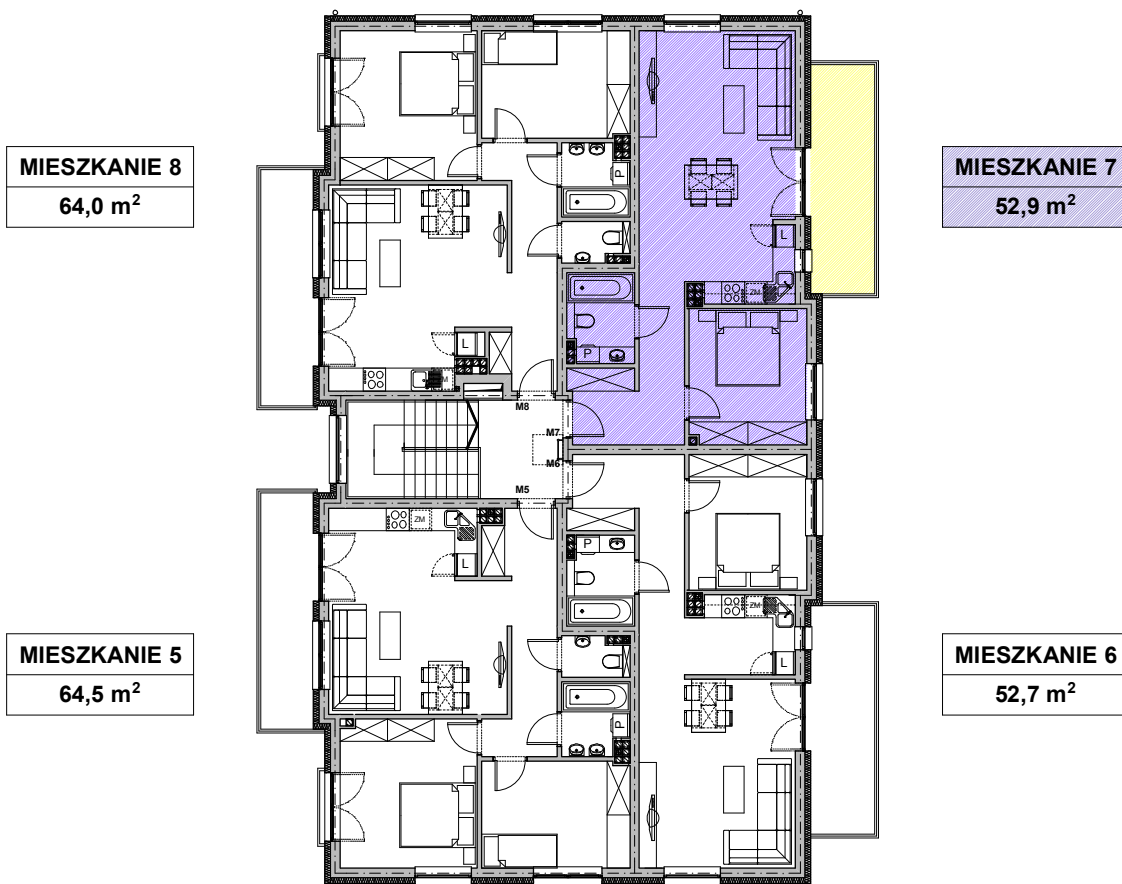

Załącznik nr 1 Położenie lokalu zaznaczone kolorem fioletowym na rzucie kondygnacji.
Balkon przynależny mieszkaniu zaznaczony kolorem żółtym.

ZAKĄTEK SIELANKA

Deweloper:

PROGRESS DEVELOPMENT
sp. z o.o.
90-442 Łódź, ul. Piotrkowska 171/173
Tel./fax: 042/ 636-11-16
e-mail: biuro@progress.lodz.pl

Adres inwestycji: Łódź, ul. Bohdanowicza 7

RZUT II PIĘTRA

SKALA 1:200

Urządzenia i wyposażenie przedstawione na rysunku jest jedynie przykładem aranżacji.

0 1 2 3 4 5 6 7 8 9 10 11m.

www.zakateksielanka.pl