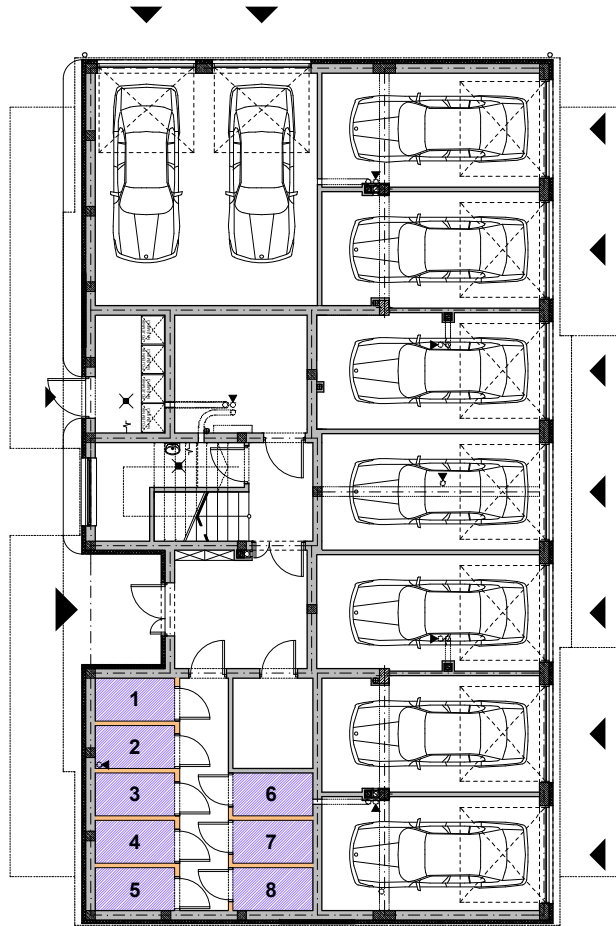

1. KOMÓRKA LOKATORSKA	2,4m ²
2. KOMÓRKA LOKATORSKA	2,4m ²
3. KOMÓRKA LOKATORSKA	2,4m ²
4. KOMÓRKA LOKATORSKA	2,4m ²
5. KOMÓRKA LOKATORSKA	2,4m ²
6. KOMÓRKA LOKATORSKA	2,4m ²
7. KOMÓRKA LOKATORSKA	2,4m ²
8. KOMÓRKA LOKATORSKA	2,4m ²

RZUT PARTERU

SKALA 1:200

Urządzenia i wyposażenie przedstawione na rysunku jest jedynie przykładem aranżacji.

0 1 2 3 4 5 6 7 8 9 10 11m.

www.zakateksielanka.pl

progress
Development